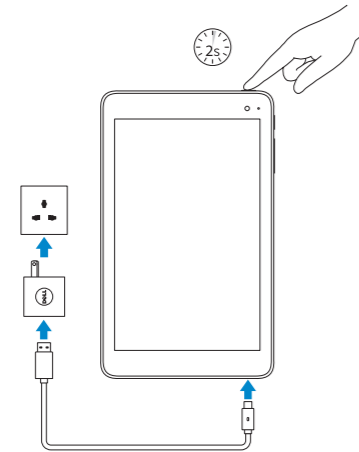

2 Finish Windows setup

完成 Windows 设置 | 完成 Windows 設定
Windows セットアップを終了する | Windows 설치 종료

Connect to your network

连接到网络
連接網路
ネットワークに接続する
네트워크에 연결

NOTE: If you are connecting to a secured wireless network, enter the password for the wireless network access when prompted.