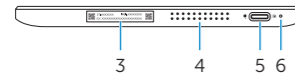

检查和更新您的计算机
檢查並更新您的電腦
コンピュータを確認してアップデートする
컴퓨터 검사 및 업데이트

Features

功能部件 | 功能 | 外觀 | 기능

1. Camera-status light
2. Front camera
3. Service Tag label
4. Speaker
5. USB 3.0 and power adapter port (USB-C)
6. Power and battery-charge status light
7. Micro-SIM card slot
8. MicroSD-card slot