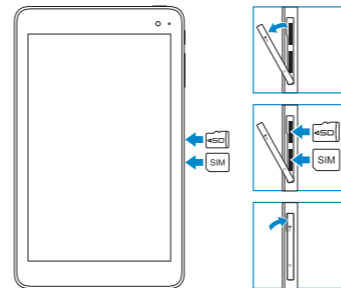

Sign in to your Microsoft account or create a local account

登录您的 Microsoft 帐户或创建本地帐户
登入您的 Microsoft 帳號或建立本機帳號

Microsoft アカウントにサインインする、またはローカルアカウントを作成する

Microsoft 계정에 로그인 또는 로컬 계정 생성

用户提示: 请通过官方途径进行操作系统升级，经由第三方升级将会存在安全隐患。

Inserting microSD and micro-SIM card — optional

插入 microSD 卡和 micro-SIM 卡 — 可选
插入 microSD 和 micro-SIM 卡 — 選配
MicroSD 카드와 micro-SIM 카드를挿入하는 옵션
MicroSD 및 Micro-SIM 카드 삽입 — 선택 사항

Connecting to your network — optional

连接到网络 — 可选
連接網路 — 選用
ネットワークへの接続 — オプション
네트워크에 연결하기 — 선택 사항

In the system tray, tap the wireless icon select your network, and tap **Connect**.

在系统托盘中，点按无线图标 选择网络，然后点按**连接**。

在系統匣中，點選無線圖示 ，選擇您的網路，然後點選**連線**。