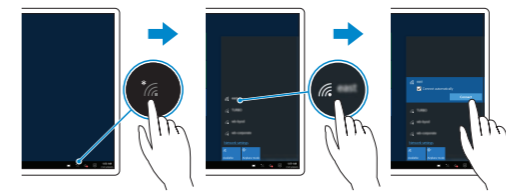

Sign in to your Microsoft account or create a local account

登录您的 Microsoft 帐户或创建本地帐户
登入您的 Microsoft 帳號或建立本機帳號

Microsoft アカウントにサインインする、またはローカルアカウントを作成する

Microsoft 계정에 로그인 또는 로컬 계정 생성

用户提示: 请通过官方途径进行操作系统升级，经由第三方升级将会存在安全隐患。

Inserting microSD and micro-SIM card — optional

插入 microSD 卡和 micro-SIM 卡 — 可选
插入 microSD 和 micro-SIM 卡 — 選配
MicroSD 카드와 micro-SIM 카드를挿入하는 옵션
MicroSD 및 Micro-SIM 카드 삽입 — 선택 사항

Connecting to your network — optional

连接到网络 — 可选
連接網路 — 選用
ネットワークへの接続 — オプション
네트워크에 연결하기 — 선택 사항

In the system tray, tap the wireless icon select your network, and tap **Connect**.

在系统托盘中，点按无线图标 选择网络，然后点按**连接**。

在系統匣中，點選無線圖示 ，選擇您的網路，然後點選**連線**。

システムトレイでワイヤレスアイコン をタップして、ネットワークを選択し、**接続**をタップします。

시스템 트레이에서 무선 아이콘을 누르고 네트워크를 선택한 후 **연결**을 누릅니다.

NOTE: For mobile broadband connection, you may need to activate your network service before connecting.